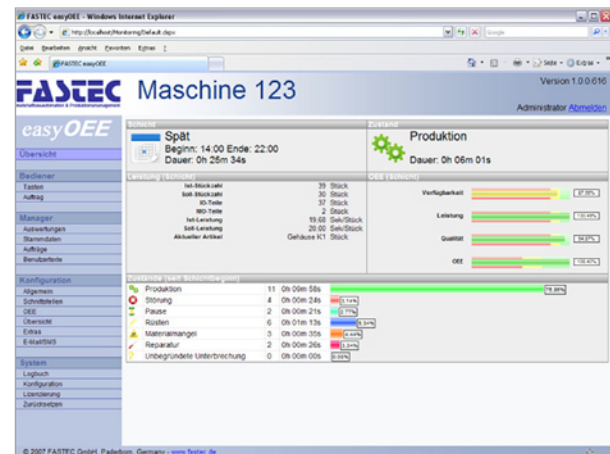

Lieferumfang:

- easyOEE GSM Softwaremodul.
- FASTEC GSM-Modem.
- Optional: SIM-Karte mit Flatrate- oder Volumen-Tarif. Konditionen bitte anfragen.

Mögliche Einsatzgebiete sind die Überwachung und Auswertung der Produktionskennziffern von Einzelmaschinen zum Beispiel:

- an entlegenen Standorten die nicht per WAN*-Netzwerk verbunden werden können,
- in abgelegenen Hallen ohne LAN/WLAN,
- in freiem Gelände (z.B. Windkraft-, Photovoltaik-, Biogasanlagen, etc),
- an Standorten im Ausland (in 670 GSM-Mobilfunknetzen in rund 200 Ländern der Welt einsetzbar).

Status und Analysen per Zugriff über Web-Browser