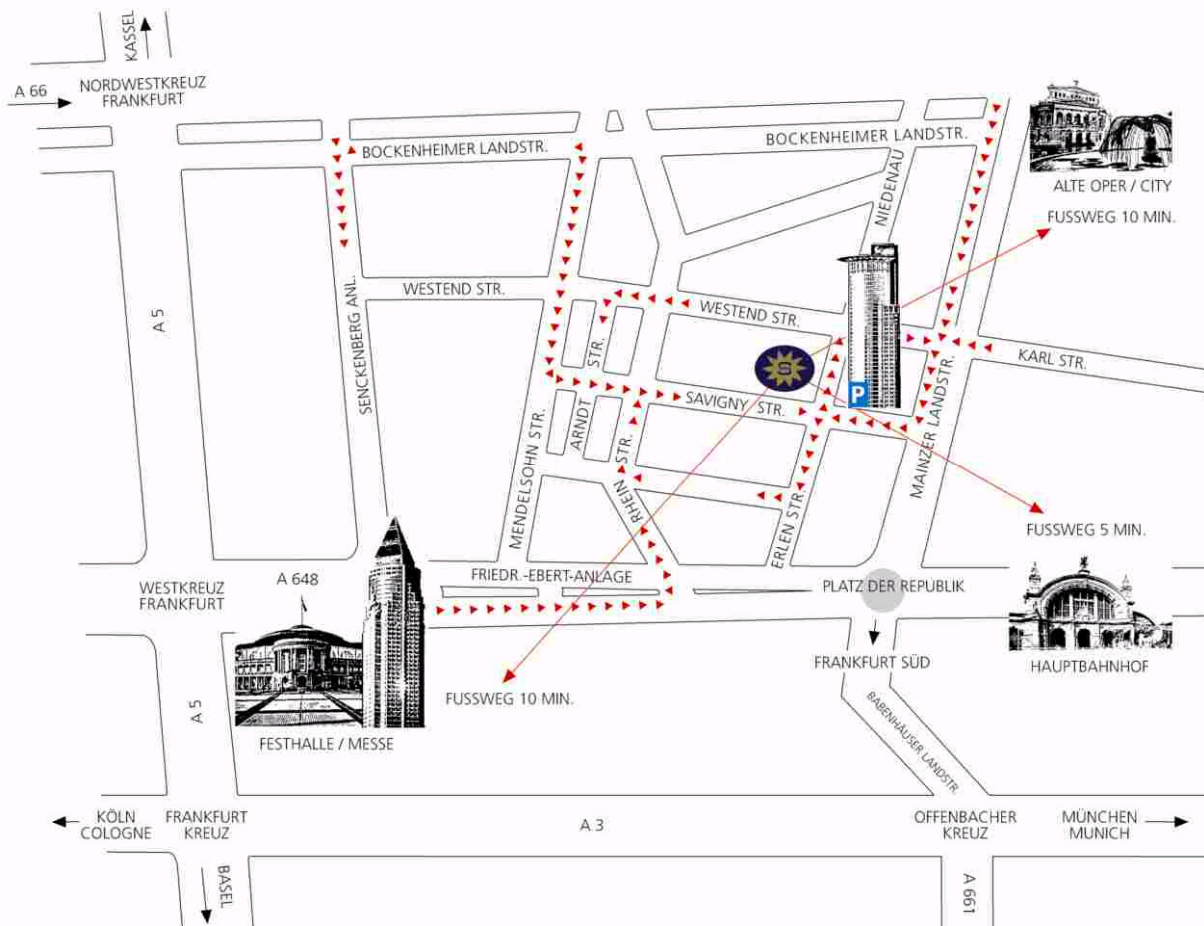

# SOFITEL SAVIGNY FRANKFURT

**SOFITEL**  
ACCOR HOTELS & RESORTS

## ...mit dem Auto:

Von der A3 (Köln/Würzburg) kommend, wechseln Sie am Frankfurter Kreuz auf die A5 Richtung Frankfurt Westkreuz, dort fahren Sie auf die A 648 Frankfurt Stadtmitte / Messe. Das Messegelände / Festhalle lassen Sie rechts hinter sich und an der dritten Ampel biegen Sie nach links in die Rheinstraße, nach 300m biegen Sie nach rechts ab in die Savignystraße, nach ca. 200m liegt auf der linken Seite das Sofitel Savigny Frankfurt.

## ...mit öffentlichen Verkehrsmitteln:

Vom Frankfurter Flughafen nehmen Sie die S8 zum Hauptbahnhof. Sie gehen aus dem Hauptaussgang des Bahnhofs hinaus und biegen auf dem Bahnhofplatz nach links ab und laufen Richtung Mainzer Landstraße (Messe), diese überqueren Sie. Nach ca. 50 Metern gehen Sie nach rechts in die Erlenstraße, an der zweiten Querstraße befindet sich unser Hotel Sofitel Savigny Frankfurt.